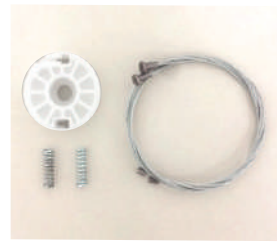

**KIT CABO** - DIANTEIRO -

Agile.

\* Conduíte de Ferro

Cód.: 4044

**KIT CABO** - DIANTEIRO -

Doblô Brose.

Cód.: 4045

**KIT CABO** - DIANTEIRO -