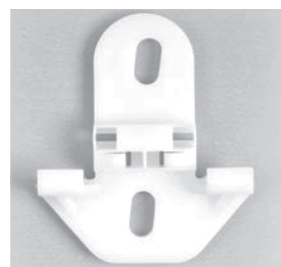

Cód.:1003

ARRASTE - ESQUERDO
Santana antigo.
Dianteiro.