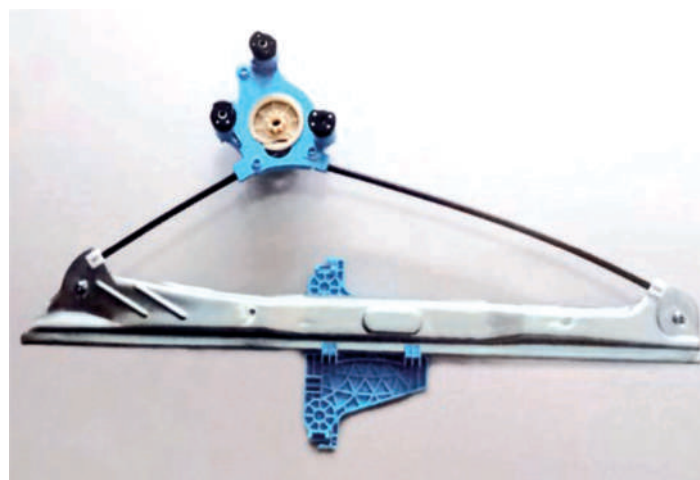

MÁQUINA DE VIDRO ELÉTRICO

FOX • CROSSFOX • SPACEFOX
DIANTEIRO • **ESQUERDO**

Modelo Original

DPAraujo
Peças Automotivas