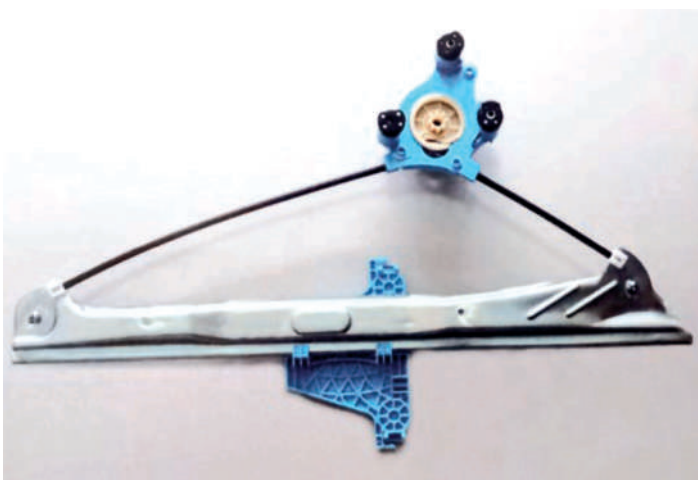

### MÁQUINA DE VIDRO ELÉTRICO

FOX • CROSSFOX • SPACEFOX  
DIANTEIRO • **DIREITO**

Modelo Original

Cód.: 0001-E