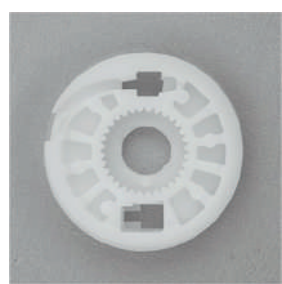

## ROLDANA - DIAN/TRAS -

Golf moderno.

Cód.: 7008