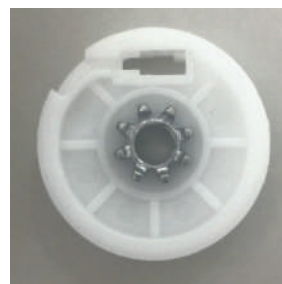

Cód.: 7004

ROLDANA - METAL -

Fox • Gol G3 • Citroen
• Peugeot - 206 / 207