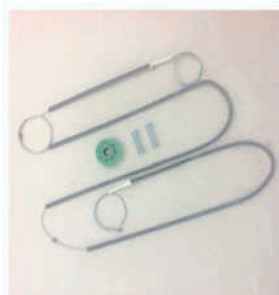

Cód.: 6005-D

KIT CABO - DIREITO -

Audi A3.

Ano 2007/

* *Conduíte de Ferro ou Nylon.*