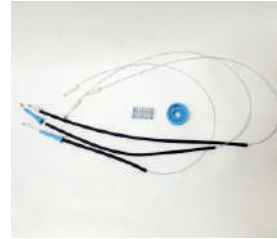

Cobalt  
À partir de 2012

Cód.: 4046

**KIT CABO** - DIANTEIRO -

Citroen - Xsara• Picasso

\* *Conduíte de Ferro*

Cód.: 4048

**KIT CABO** - DIANTEIRO -

T-CROSS