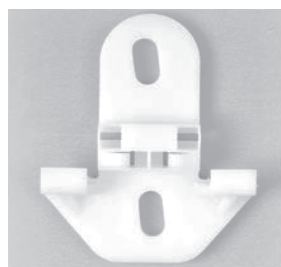

Cód.:1004

ARRASTE - DIREITO -
Santana antigo.
Dianteiro.