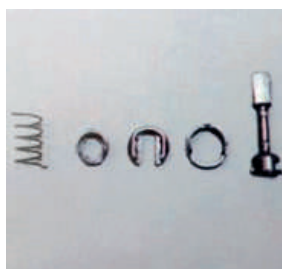

PEÇAS ZAMAC

KIT REMO/MESA E CAPA

Cód.: 8043

KIT REMO

Gol • Voyage G5