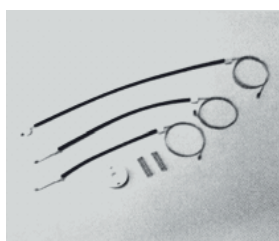

Cód.: 4042

KIT CABO - DIANTEIRO -

Cruze.

* Conduíte de Ferro